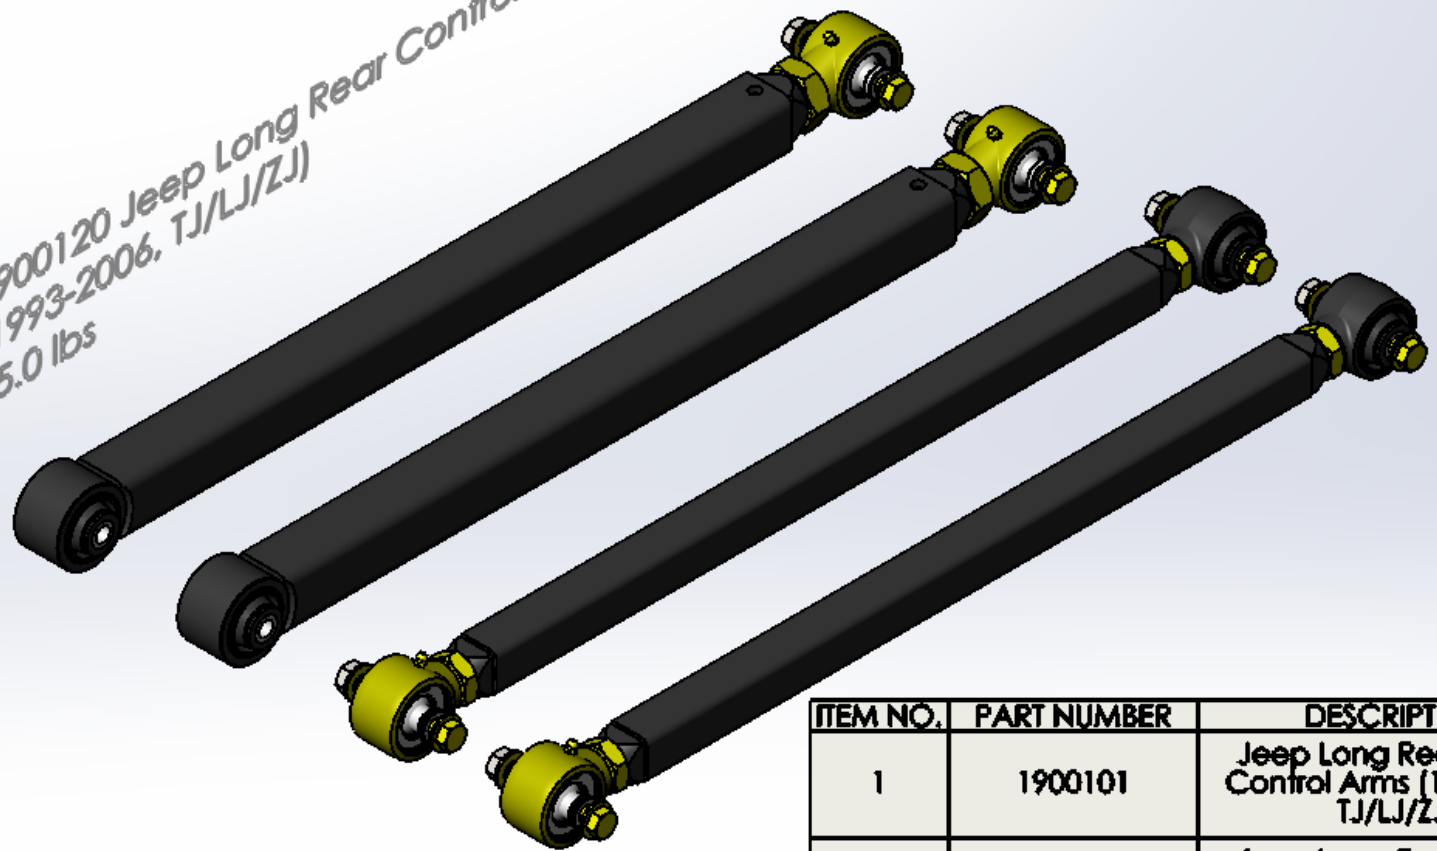

.1900120 Jeep Long Rear Control Arm Kit
(1993-2006, TJ/LJ/ZJ)
45.0 lbs

| ITEM NO. | PART NUMBER | DESCRIPTION | QTY. |
|----------|-------------|--|------|
| 1 | 1900101 | Jeep Long Rear Lower Control Arms (1993-2006 TJ/LJ/ZJ) | 1 |
| 2 | 1900102 | Jeep Long Rear Upper Control Arms (1993-2006, TJ/LJ/ZJ/WJ) | 1 |